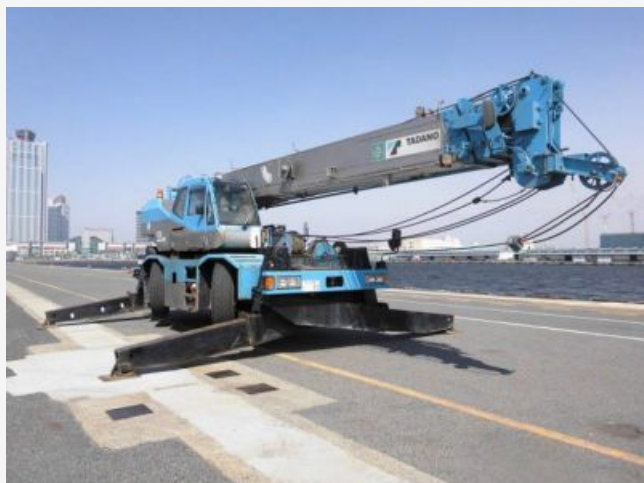

TADANO TR250M-6

10 890 000 руб.

Фотографии

Характеристики

Тип техники:	Автокран
Производитель:	TADANO
Модель:	TR250M-6
Страна-производитель:	Япония
Местонахождение:	Владивосток
Год выпуска:	1997
Моточасов:	7874
Грузоподъемность, тонн:	25

Дополнительная информация

Продается кран колесный TADANO TR250M-6:
Грузоподъемность 25 тонн.
Настоящий год, пробег и моточасы соответствуют
заявленным.
Бережная эксплуатация по Японии. В РФ не работал.
Срок поставки 2-3 недели.